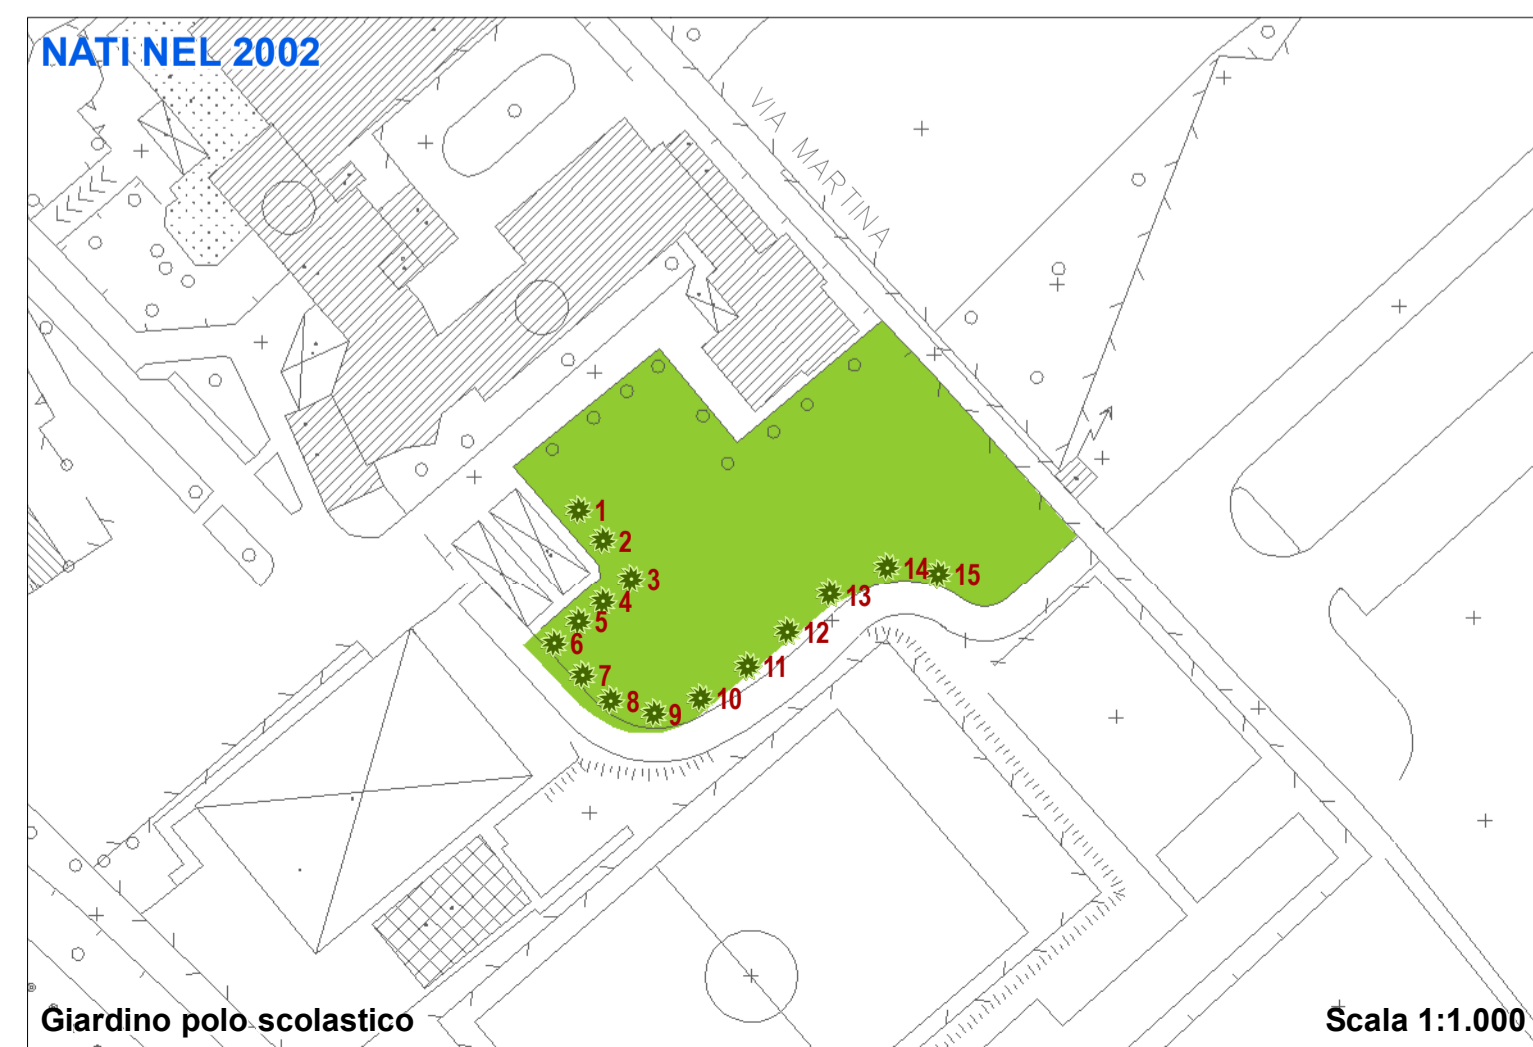

COMUNE DI
GORLAGO
PROVINCIA DI BERGAMO

PIANO di GOVERNO del TERRITORIO

tabola
UN ALBERO PER OGNI NATO

scala
1:1.000 - 1:2.000

adottato dal Consiglio Comunale con delib. n. 10 in data 21/03/2012
verifica di compatibilità con il PTCp con delib. di Giunta Provinciale n. 333 in data 03/09/2012
controdedotto alle osservazioni dal Consiglio Comunale con delib. n. 43 in data 20/10/2012
approvato dal Consiglio Comunale con delib. n. 43 in data 20/10/2012
pubblicato sul Bollettino Ufficiale Regione Lombardia n. in data