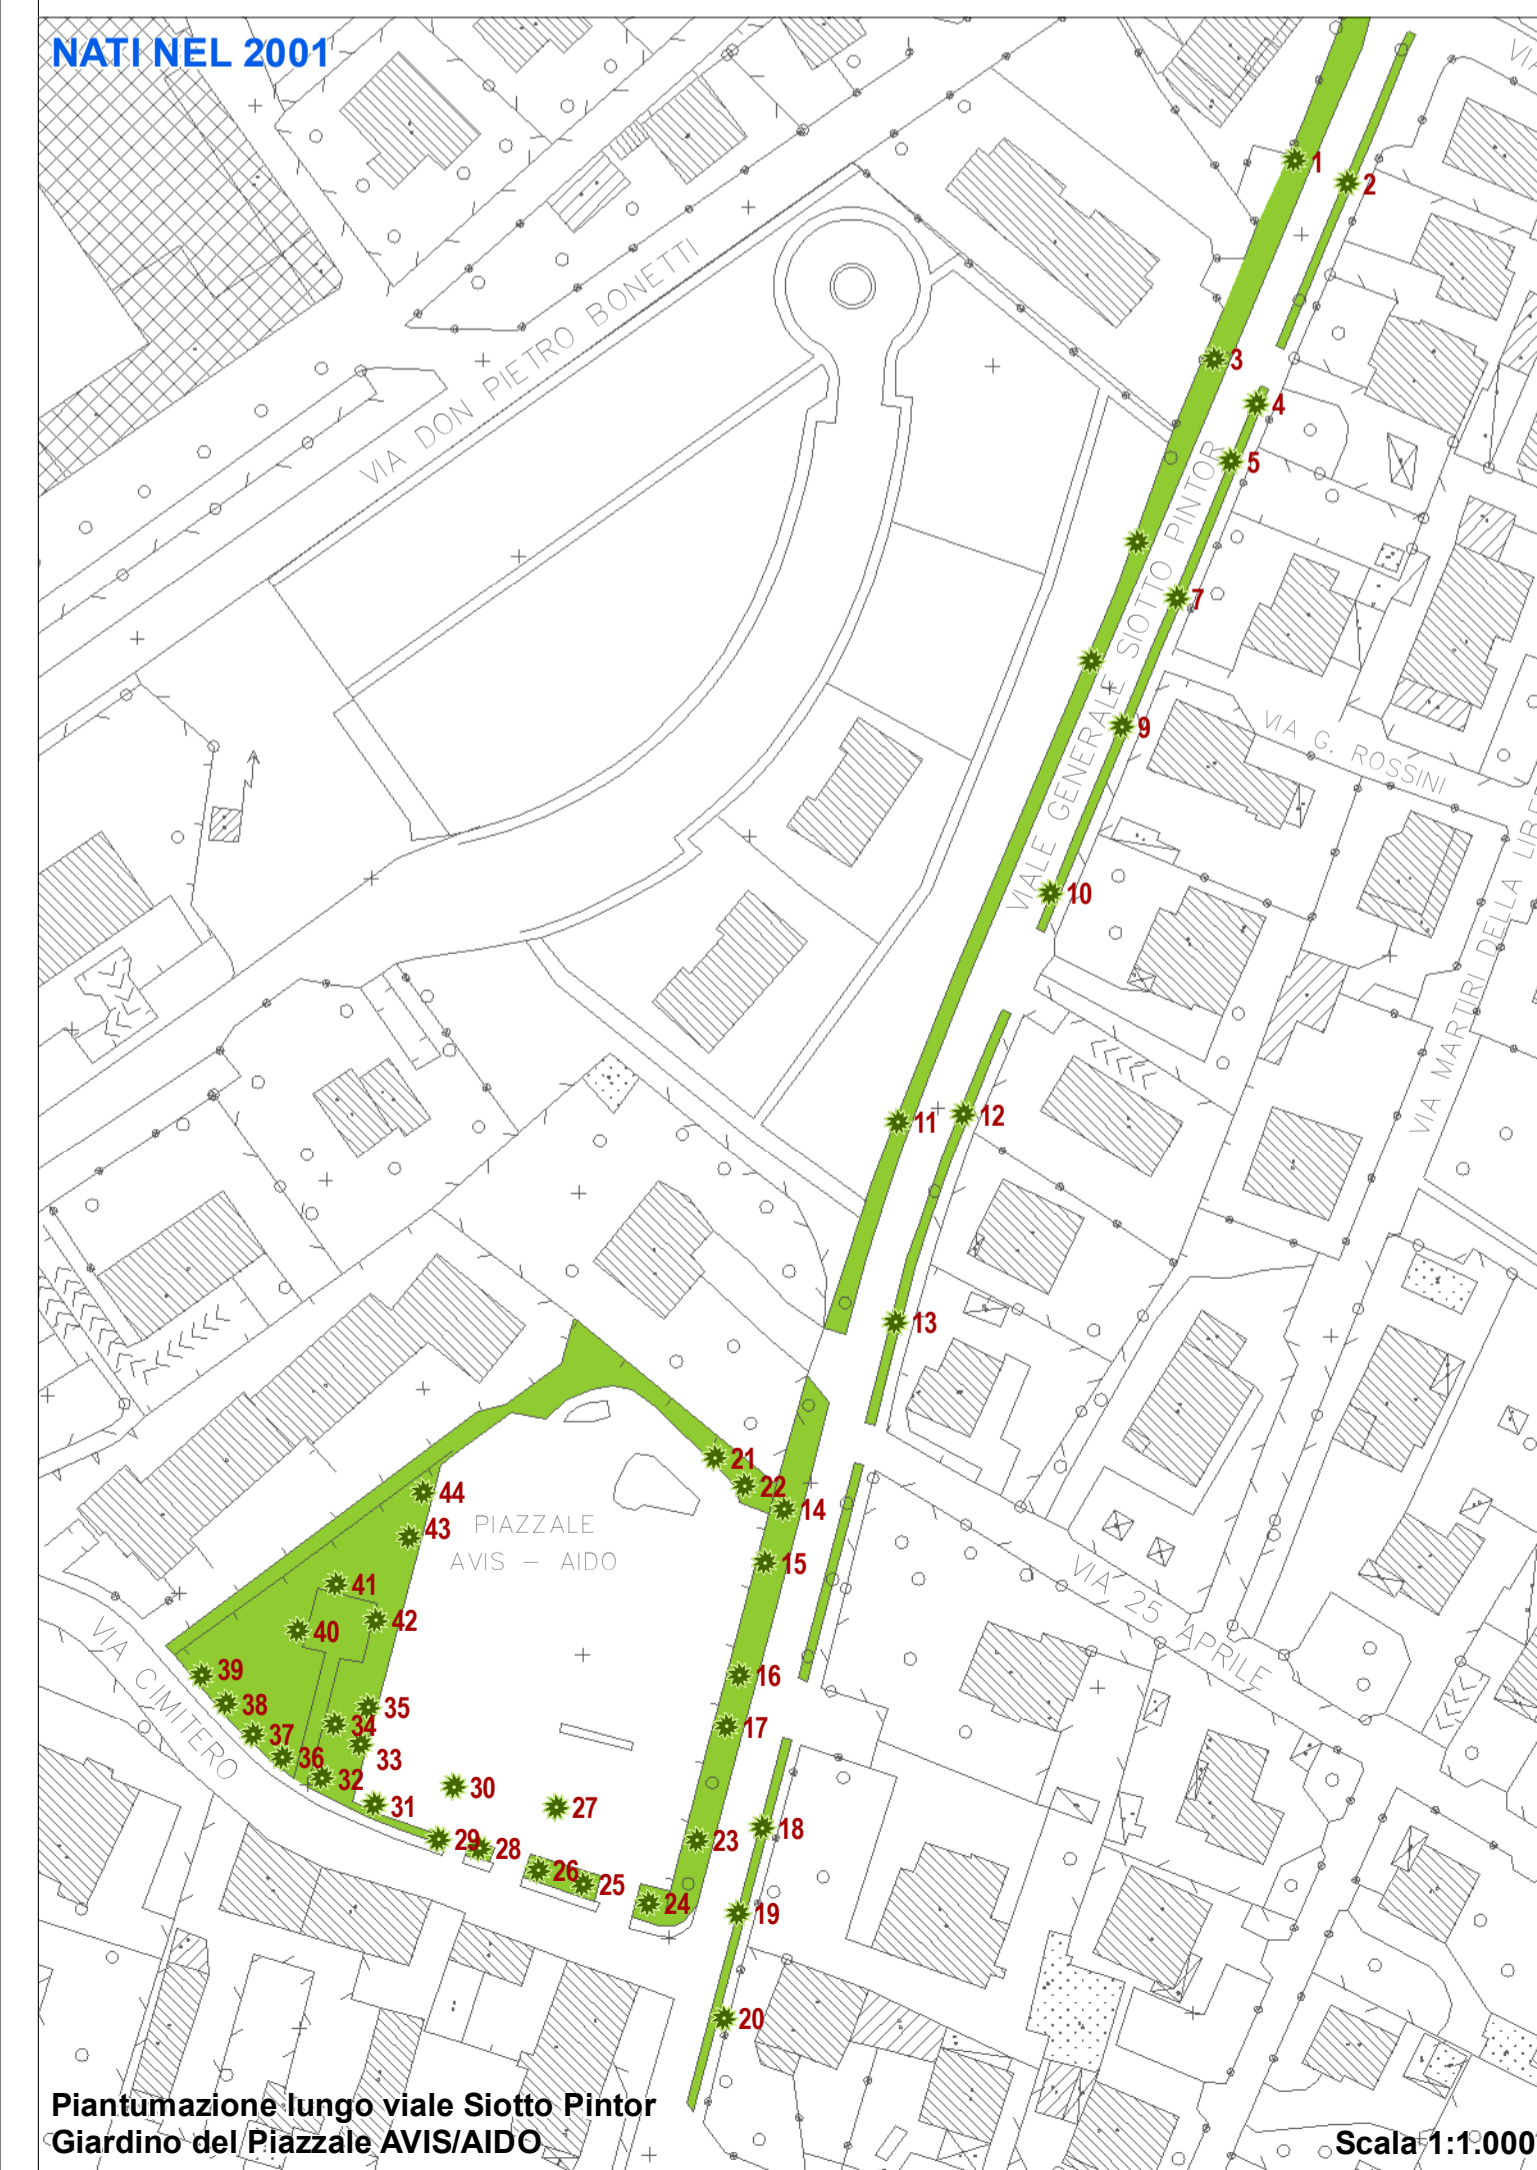

COMUNE DI
GORLAGO
PROVINCIA DI BERGAMO

PIANO di GOVERNO del TERRITORIO

tabola
UN ALBERO PER OGNI NATO

scala
1:1.000 - 1:2.000

adottato dal Consiglio Comunale con delib. n. 10 in data 21/03/2012
verifica di compatibilità con il PTCp con delib. di Giunta Provinciale n. 333 in data 03/09/2012
controdedotto alle osservazioni dal Consiglio Comunale con delib. n. 43 in data 20/10/2012
approvato dal Consiglio Comunale con delib. n. 43 in data 20/10/2012
pubblicato sul Bollettino Ufficiale Regione Lombardia n. in data