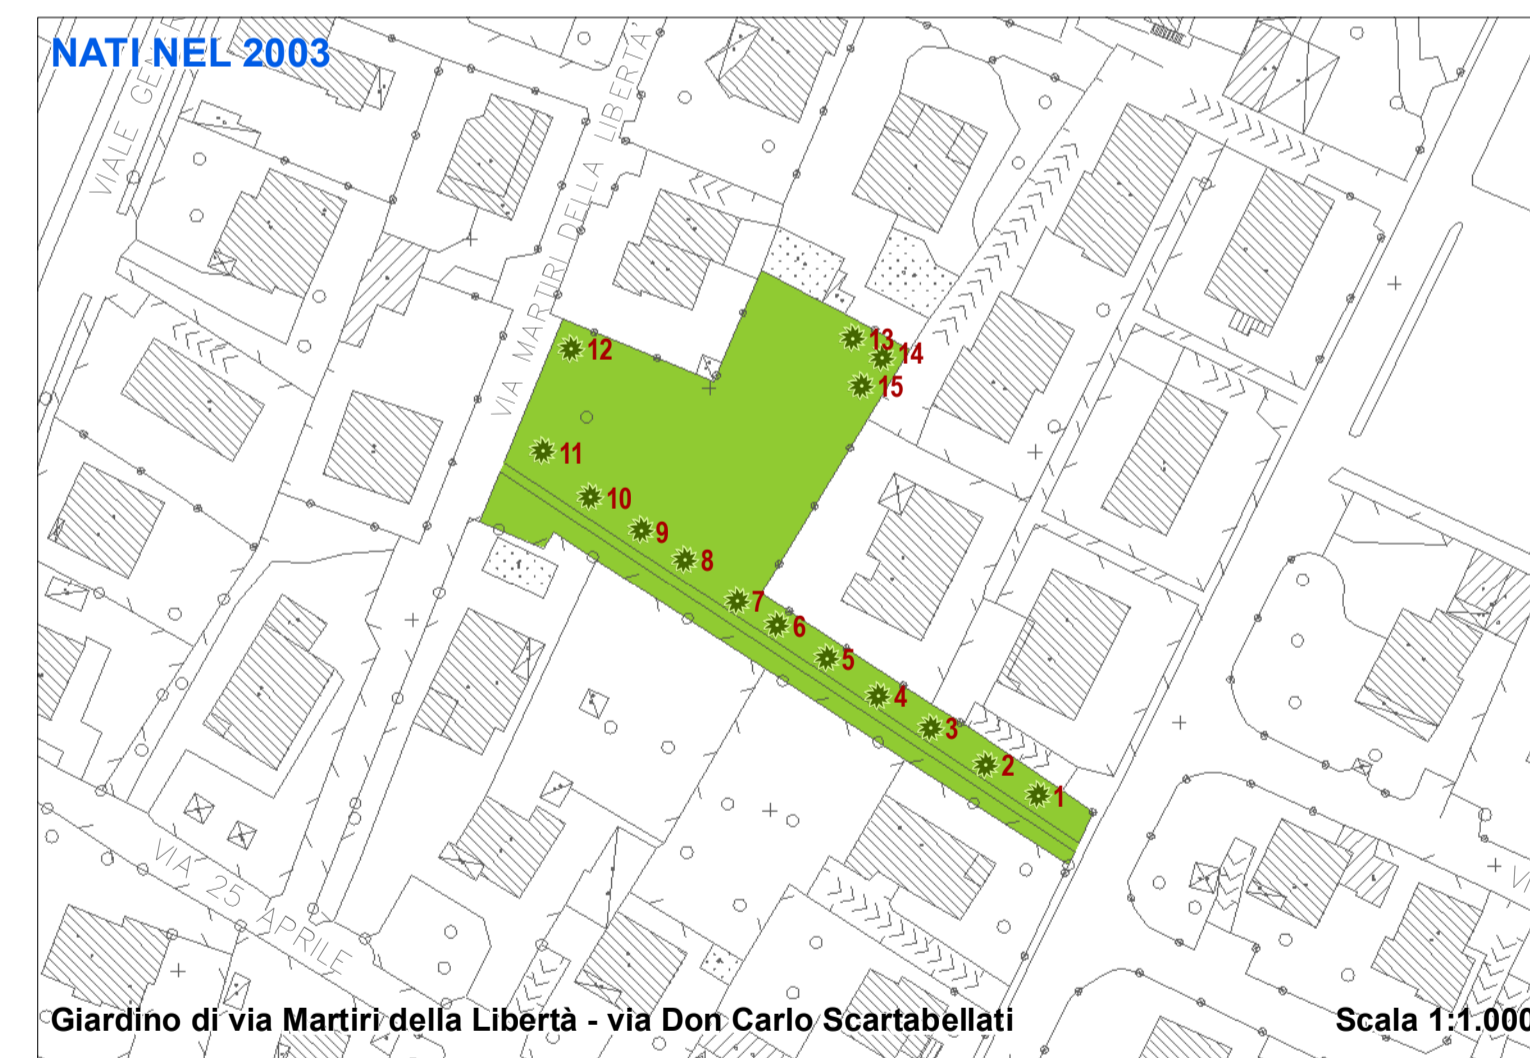

COMUNE DI
GORLAGO
PROVINCIA DI BERGAMO

PIANO di GOVERNO del TERRITORIO

tabola
UN ALBERO PER OGNI NATO

scala
1:1.000 - 1:2.000

adottato dal Consiglio Comunale con delib. n. 10 in data 21/03/2012
verifica di compatibilità con il PTCp con delib. di Giunta Provinciale n. 333 in data 03/09/2012
controdedotto alle osservazioni dal Consiglio Comunale con delib. n. 43 in data 20/10/2012
approvato dal Consiglio Comunale con delib. n. 43 in data 20/10/2012
pubblicato sul Bollettino Ufficiale Regione Lombardia n. in data